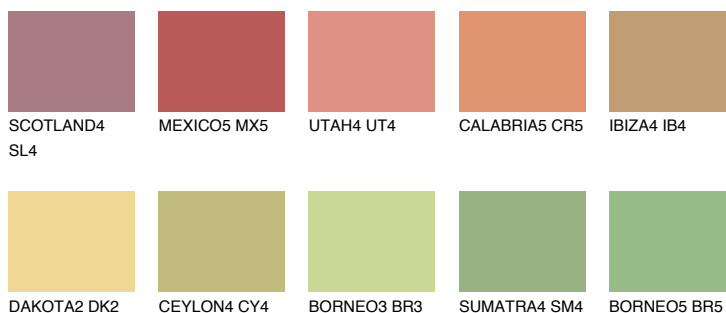

MADAGASCAR5

MG5 51% **TSR 52%**

Ngjyrat që përputhen

NGJYRAT

Intenzive

Për më shumë informata për materialet dekorative dhe ngjyrat shkoni tek

webfaqja

www.ceresit.al

*Ngjyrat e paraqitura u referohen materialeve dekorative dhe ngjyrave të ofruara nga Ceresit. Për shkak të përdorimit të teknikave digjitale, ekziston mundësia që ngjyrat e paraqitura nuk i përfaqësojnë ato origjinale, kështu që nuk mund të konsiderohen si paraqitje të besueshme të ngjyrave. Ju rekomandojmë të kontrolloni mostrat autentike të ngjyrave.