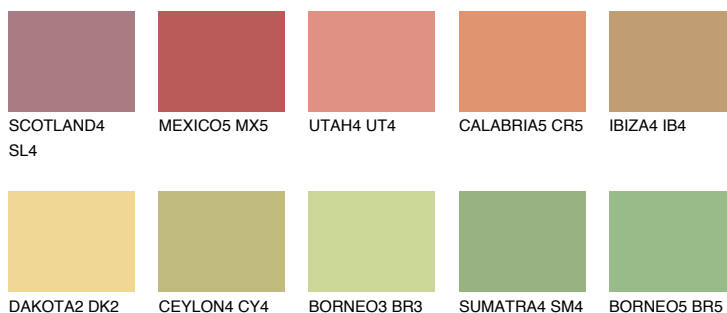

**MADAGASCAR5****MG5** 51% **TSR 52%**

Ngjyrat që përputhen

NGJYRAT

Intenzive

Për më shumë informata për materialet dekorative dhe ngjyrat shkoni tek

webfaqja

www.ceresit.al

*Ngjyrat e paraqitura u referohen materialeve dekorative dhe ngjyrave të ofruara nga Ceresit. Për shkak të përdorimit të teknikave digjitale, ekziston mundësia që ngjyrat e paraqitura nuk i përfaqësojnë ato origjinale, kështu që nuk mund të konsiderohen si paraqitje të besueshme të ngjyrave. Ju rekomandojmë të kontrolloni mostrat autentike të ngjyrave.