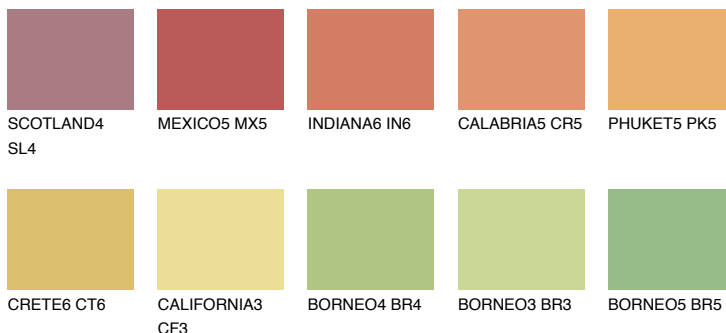

Ngjyrat që përputhen

NGJYRAT