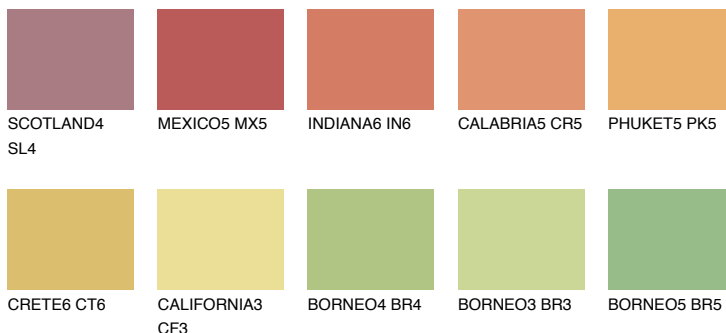

**MADAGASCAR6****MG6** 46% **TSR 49%**

Ngjyrat që përputhen

NGJYRAT

Intenzive

Për më shumë informata për materialet dekorative dhe ngjyrat shkoni tek

webfaqja

www.ceresit.al

*Ngjyrat e paraqitura u referohen materialeve dekorative dhe ngjyrave të ofruara nga Ceresit. Për shkak të përdorimit të teknikave digjitale, ekziston mundësia që ngjyrat e paraqitura nuk i përfaqësojnë ato origjinale, kështu që nuk mund të konsiderohen si paraqitje të besueshme të ngjyrave. Ju rekomandojmë të kontrolloni mostrat autentike të ngjyrave.