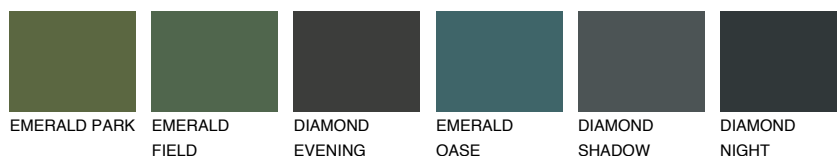

**GOBI1 GB1**79% **TSR** 71%

Ngjyrat që përputhen

NGJYRAT

Intenzive

Për më shumë informata për materialet dekorative dhe ngjyrat shkoni tek

webfaqja

www.ceresit.al

*Ngjyrat e paraqitura u referohen materialeve dekorative dhe ngjyrave të ofruara nga Ceresit. Për shkak të përdorimit të teknikave digjitale, ekziston mundësia që ngjyrat e paraqitura nuk i përfaqësojnë ato origjinale, kështu që nuk mund të konsiderohen si paraqitje të besueshme të ngjyrave. Ju rekomandojmë të kontrolloni mostrat autentike të ngjyrave.