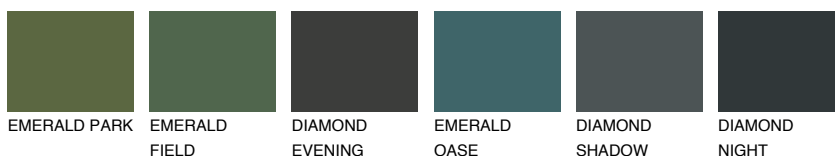

**GOBI1 GB1**79% **TSR** 71%

Ngjyrat që përputhen

NGJYRAT

Intenzive

Për më shumë informata për materialet dekorative dhe ngjyrat shkoni tek

webfaqja

www.ceresit.al

*Ngjyrat e paraqitura u referohen materialeve dekorative dhe ngjyrave të ofruara nga Ceresit. Për shkak të përdorimit të teknikave digjitale, ekziston mundësia që ngjyrat e paraqitura nuk i përfaqësojnë ato origjinale, kështu që nuk mund të konsiderohen si paraqitje të besueshme të ngjyrave. Ju rekomandojmë të kontrolloni mostrat autentike të ngjyrave.