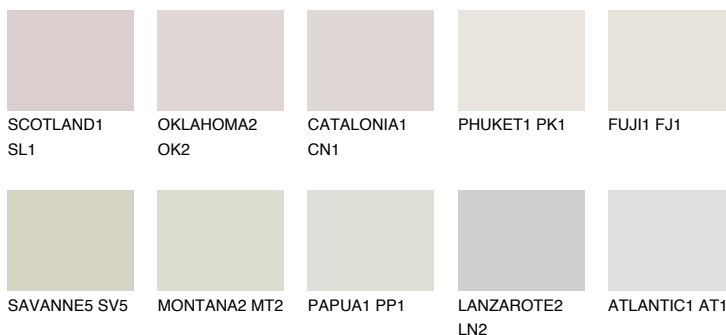

**GOBI1 GB1**79% **TSR** 71%

Ngjyrat që përputhen

NGJYRAT

Intenzive

Për më shumë informata për materialet dekorative dhe ngjyrat shkoni tek

webfaqja

www.ceresit.al

*Ngjyrat e paraqitura u referohen materialeve dekorative dhe ngjyrave të ofruara nga Ceresit. Për shkak të përdorimit të teknikave digjitale, ekziston mundësia që ngjyrat e paraqitura nuk i përfaqësojnë ato origjinale, kështu që nuk mund të konsiderohen si paraqitje të besueshme të ngjyrave. Ju rekomandojmë të kontrolloni mostrat autentike të ngjyrave.