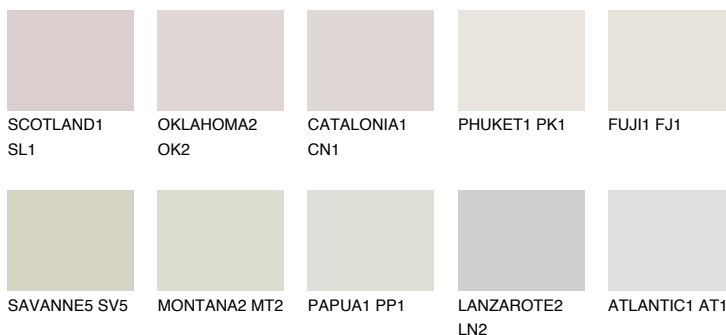


**GOBI1 GB1**79% **TSR** 71%

Ngjyrat që përputhen

NGJYRAT

Intenzive

Për më shumë informata për materialet dekorative dhe ngjyrat shkoni tek

webfaqja

www.ceresit.al

*Ngjyrat e paraqitura u referohen materialeve dekorative dhe ngjyrave të ofruara nga Ceresit. Për shkak të përdorimit të teknikave digjitale, ekziston mundësia që ngjyrat e paraqitura nuk i përfaqësojnë ato origjinale, kështu që nuk mund të konsiderohen si paraqitje të besueshme të ngjyrave. Ju rekomandojmë të kontrolloni mostrat autentike të ngjyrave.