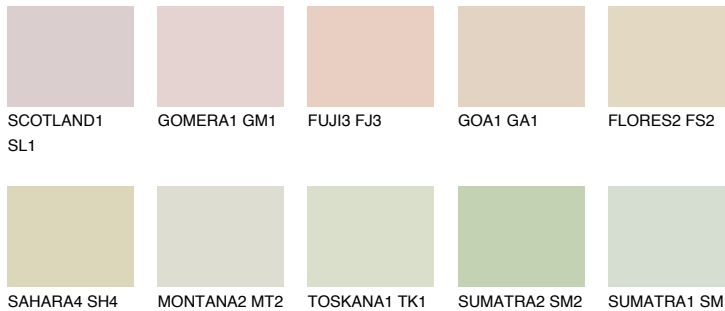


**GOBI2 GB2**76% **TSR** 68%**Ngjyrat që përputhen****NGJYRAT****Intenzive**

Për më shumë informata për materialet dekorative dhe ngjyrat shkoni tek

webfaqja

[www.ceresit.al](http://www.ceresit.al)

\*Ngjyrat e paraqitura u referohen materialeve dekorative dhe ngjyrave të ofruara nga Ceresit. Për shkak të përdorimit të teknikave digjitale, ekziston mundësia që ngjyrat e paraqitura nuk i përfaqësojnë ato origjinale, kështu që nuk mund të konsiderohen si paraqitje të besueshme të ngjyrave. Ju rekomandojmë të kontrolloni mostrat autentike të ngjyrave.