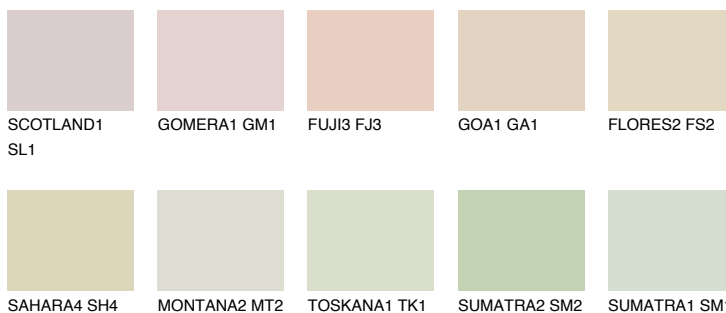


**GOBI2 GB2**76% **TSR** 68%**Ngjyrat që përputhen****NGJYRAT****Intenzive**

Për më shumë informata për materialet dekorative dhe ngjyrat shkoni tek

webfaqja

www.ceresit.al

*Ngjyrat e paraqitura u referohen materialeve dekorative dhe ngjyrave të ofruara nga Ceresit. Për shkak të përdorimit të teknikave digjitale, ekziston mundësia që ngjyrat e paraqitura nuk i përfaqësojnë ato origjinale, kështu që nuk mund të konsiderohen si paraqitje të besueshme të ngjyrave. Ju rekomandojmë të kontrolloni mostrat autentike të ngjyrave.