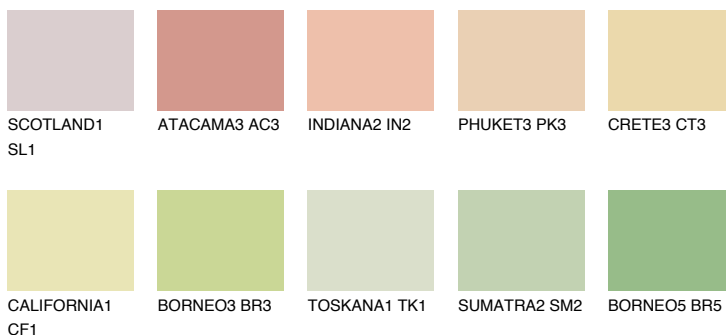

**GOBI3 GB3**74% **TSR** 66%**Ngjyrat që përputhen****NGJYRAT****Intenzive**

Për më shumë informata për materialet dekorative dhe ngjyrat shkoni tek

webfaqja

www.ceresit.al

*Ngjyrat e paraqitura u referohen materialeve dekorative dhe ngjyrave të ofruara nga Ceresit. Për shkak të përdorimit të teknikave digjitale, ekziston mundësia që ngjyrat e paraqitura nuk i përfaqësojnë ato origjinale, kështu që nuk mund të konsiderohen si paraqitje të besueshme të ngjyrave. Ju rekomandojmë të kontrolloni mostrat autentike të ngjyrave.