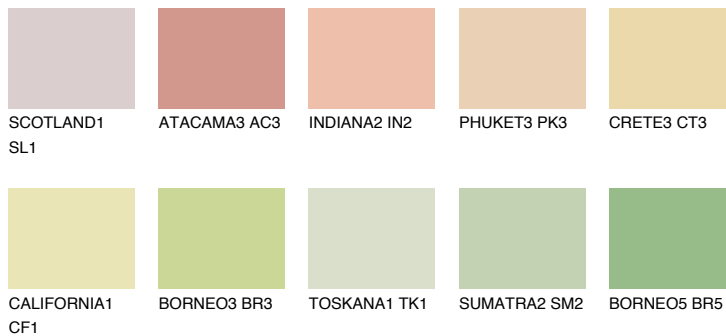


**GOBI3 GB3**74% **TSR** 66%**Ngjyrat që përputhen****NGJYRAT****Intenzive**

Për më shumë informata për materialet dekorative dhe ngjyrat shkoni tek

webfaqja

www.ceresit.al

*Ngjyrat e paraqitura u referohen materialeve dekorative dhe ngjyrave të ofruara nga Ceresit. Për shkak të përdorimit të teknikave digjitale, ekziston mundësia që ngjyrat e paraqitura nuk i përfaqësojnë ato origjinale, kështu që nuk mund të konsiderohen si paraqitje të besueshme të ngjyrave. Ju rekomandojmë të kontrolloni mostrat autentike të ngjyrave.