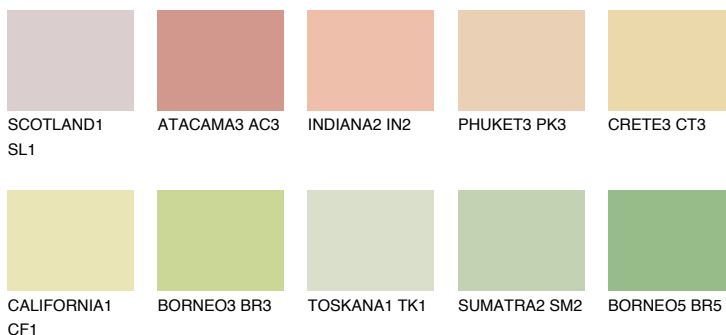

## GOBI3 GB3

74% **TSR** 66%

## Ngjyrat që përputhen

### Intenzive

Për më shumë informata për materialet dekorative dhe ngjyrat shkoni tek

webfaqja

[www.ceresit.al](http://www.ceresit.al)

\*Ngjyrat e paraqitura u referohen materialeve dekorative dhe ngjyrave të ofruara nga Ceresit. Për shkak të përdorimit të teknikave digjitale, ekziston mundësia që ngjyrat e paraqitura nuk i përfaqësojnë ato origjinale, kështu që nuk mund të konsiderohen si paraqitje të besueshme të ngjyrave. Ju rekomandojmë të kontrolloni mostrat autentike të ngjyrave.