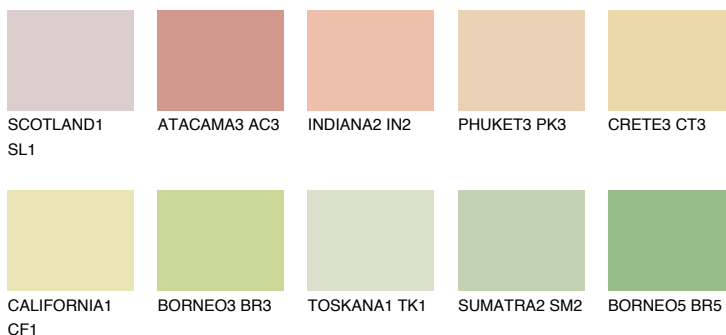

**GOBI3 GB3**74% **TSR** 66%**Ngjyrat që përputhen****NGJYRAT****Intenzive**

Për më shumë informata për materialet dekorative dhe ngjyrat shkoni tek

webfaqja

[www.ceresit.al](http://www.ceresit.al)

\*Ngjyrat e paraqitura u referohen materialeve dekorative dhe ngjyrave të ofruara nga Ceresit. Për shkak të përdorimit të teknikave digjitale, ekziston mundësia që ngjyrat e paraqitura nuk i përfaqësojnë ato origjinale, kështu që nuk mund të konsiderohen si paraqitje të besueshme të ngjyrave. Ju rekomandojmë të kontrolloni mostrat autentike të ngjyrave.