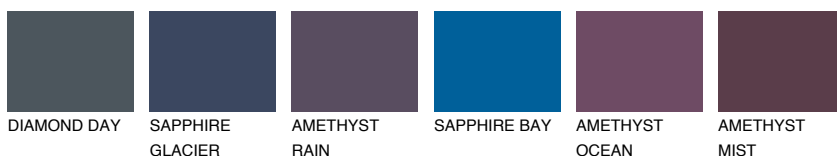

OCEANIA1 OC168% **TSR** 65%**Ngjyrat që përputhen****NGJYRAT****Intenzive**

Për më shumë informata për materialet dekorative dhe ngjyrat shkoni tek

webfaqja

www.ceresit.al

*Ngjyrat e paraqitura u referohen materialeve dekorative dhe ngjyrave të ofruara nga Ceresit. Për shkak të përdorimit të teknikave digjitale, ekziston mundësia që ngjyrat e paraqitura nuk i përfaqësojnë ato origjinale, kështu që nuk mund të konsiderohen si paraqitje të besueshme të ngjyrave. Ju rekomandojmë të kontrolloni mostrat autentike të ngjyrave.