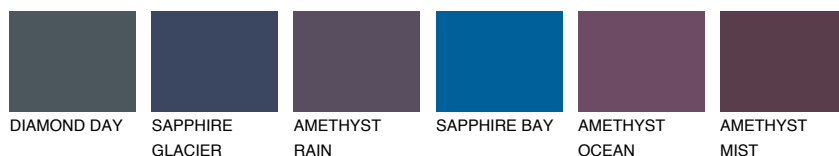

OCEANIA1 OC168% **TSR** 65%**Ngjyrat që përputhen****NGJYRAT****Intenzive**

Për më shumë informata për materialet dekorative dhe ngjyrat shkoni tek

webfaqja

www.ceresit.al

*Ngjyrat e paraqitura u referohen materialeve dekorative dhe ngjyrave të ofruara nga Ceresit. Për shkak të përdorimit të teknikave digjitale, ekziston mundësia që ngjyrat e paraqitura nuk i përfaqësojnë ato origjinale, kështu që nuk mund të konsiderohen si paraqitje të besueshme të ngjyrave. Ju rekomandojmë të kontrolloni mostrat autentike të ngjyrave.