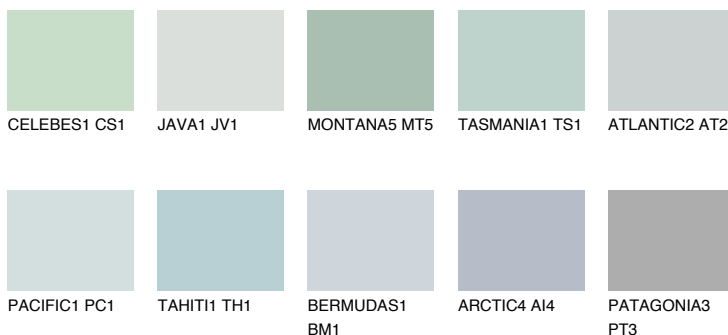

OCEANIA1 OC168% **TSR** 65%**Ngjyrat që përputhen****NGJYRAT****Intenzive**

Për më shumë informata për materialet dekorative dhe ngjyrat shkoni tek

webfaqja

www.ceresit.al

*Ngjyrat e paraqitura u referohen materialeve dekorative dhe ngjyrave të ofruara nga Ceresit. Për shkak të përdorimit të teknikave digjitale, ekziston mundësia që ngjyrat e paraqitura nuk i përfaqësojnë ato origjinale, kështu që nuk mund të konsiderohen si paraqitje të besueshme të ngjyrave. Ju rekomandojmë të kontrolloni mostrat autentike të ngjyrave.