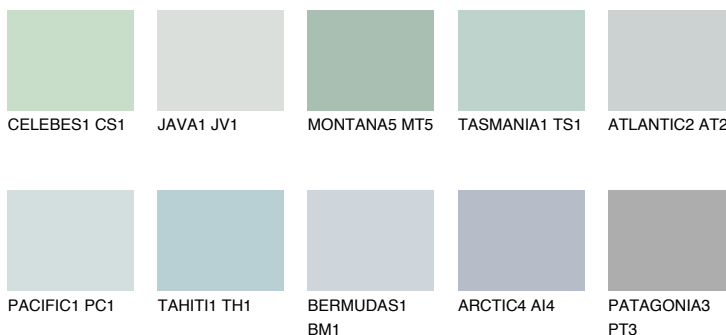


**OCEANIA1 OC1**68% **TSR** 65%**Ngjyrat që përputhen****NGJYRAT****Intenzive**

Për më shumë informata për materialet dekorative dhe ngjyrat shkoni tek

webfaqja

www.ceresit.al