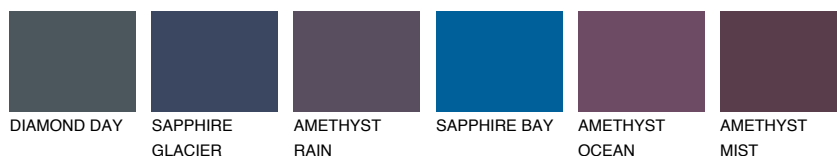

**OCEANIA1 OC1**68% **TSR** 65%**Ngjyrat që përputhen****NGJYRAT****Intenzive**

Për më shumë informata për materialet dekorative dhe ngjyrat shkoni tek

webfaqja

www.ceresit.al

*Ngjyrat e paraqitura u referohen materialeve dekorative dhe ngjyrave të ofruara nga Ceresit. Për shkak të përdorimit të teknikave digjitale, ekziston mundësia që ngjyrat e paraqitura nuk i përfaqësojnë ato origjinale, kështu që nuk mund të konsiderohen si paraqitje të besueshme të ngjyrave. Ju rekomandojmë të kontrolloni mostrat autentike të ngjyrave.