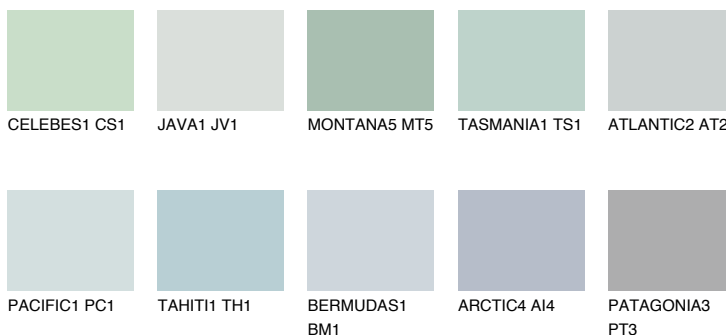

**OCEANIA1 OC1**68% **TSR** 65%**Ngjyrat që përputhen****NGJYRAT****Intenzive**

Për më shumë informata për materialet dekorative dhe ngjyrat shkoni tek

webfaqja

www.ceresit.al

*Ngjyrat e paraqitura u referohen materialeve dekorative dhe ngjyrave të ofruara nga Ceresit. Për shkak të përdorimit të teknikave digjitale, ekziston mundësia që ngjyrat e paraqitura nuk i përfaqësojnë ato origjinale, kështu që nuk mund të konsiderohen si paraqitje të besueshme të ngjyrave. Ju rekomandojmë të kontrolloni mostrat autentike të ngjyrave.