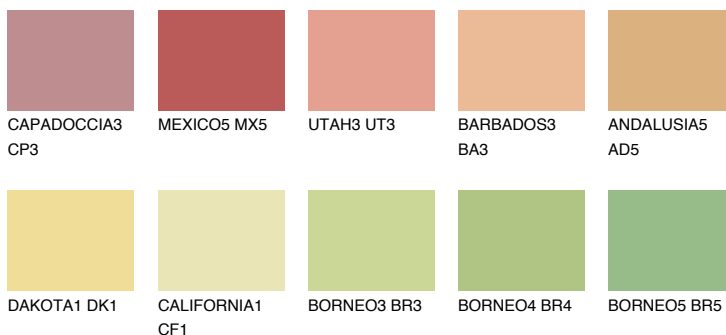

GOBI4 GB4

67% **TSR** 66%

Ngjyrat që përputhen

NGJYRAT

Intenzive

Për më shumë informata për materialet dekorative dhe ngjyrat shkoni tek

webfaqja

www.ceresit.al