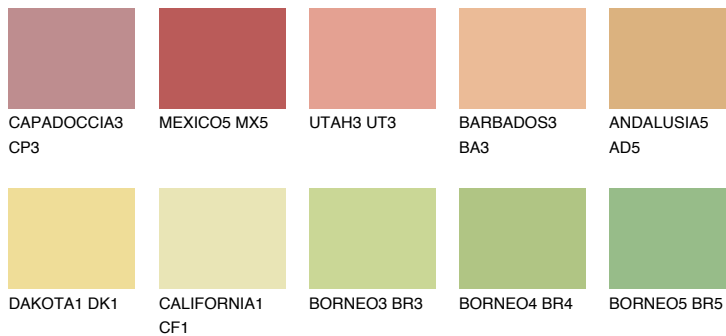

**GOBI4 GB4**67% **TSR** 66%**Ngjyrat që përputhen****NGJYRAT****Intenzive**

Për më shumë informata për materialet dekorative dhe ngjyrat shkoni tek

webfaqja

www.ceresit.al

*Ngjyrat e paraqitura u referohen materialeve dekorative dhe ngjyrave të ofruara nga Ceresit. Për shkak të përdorimit të teknikave digjitale, ekziston mundësia që ngjyrat e paraqitura nuk i përfaqësojnë ato origjinale, kështu që nuk mund të konsiderohen si paraqitje të besueshme të ngjyrave. Ju rekomandojmë të kontrolloni mostrat autentike të ngjyrave.