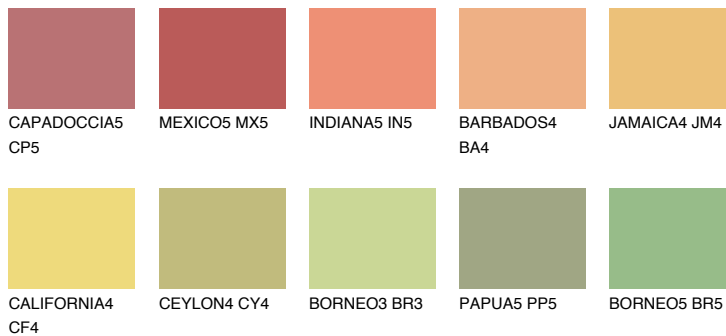

**GOBI5 GB5**64% **TSR** 67%**Ngjyrat që përputhen****NGJYRAT****Intenzive**

Për më shumë informata për materialet dekorative dhe ngjyrat shkoni tek

webfaqja

www.ceresit.al

*Ngjyrat e paraqitura u referohen materialeve dekorative dhe ngjyrave të ofruara nga Ceresit. Për shkak të përdorimit të teknikave digjitale, ekziston mundësia që ngjyrat e paraqitura nuk i përfaqësojnë ato origjinale, kështu që nuk mund të konsiderohen si paraqitje të besueshme të ngjyrave. Ju rekomandojmë të kontrolloni mostrat autentike të ngjyrave.