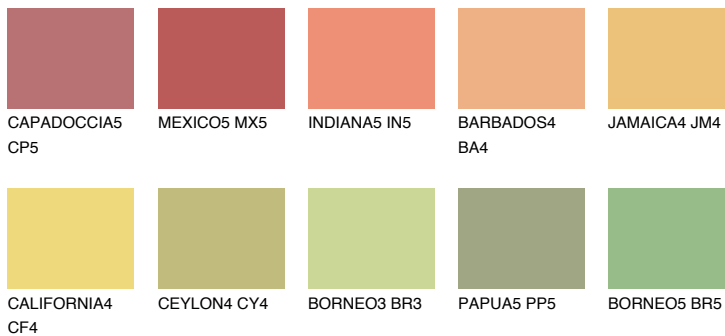

**GOBI5 GB5**64% **TSR** 67%**Ngjyrat që përputhen****NGJYRAT****Intenzive**

Për më shumë informata për materialet dekorative dhe ngjyrat shkoni tek

webfaqja

www.ceresit.al

*Ngjyrat e paraqitura u referohen materialeve dekorative dhe ngjyrave të ofruara nga Ceresit. Për shkak të përdorimit të teknikave digjitale, ekziston mundësia që ngjyrat e paraqitura nuk i përfaqësojnë ato origjinale, kështu që nuk mund të konsiderohen si paraqitje të besueshme të ngjyrave. Ju rekomandojmë të kontrolloni mostrat autentike të ngjyrave.