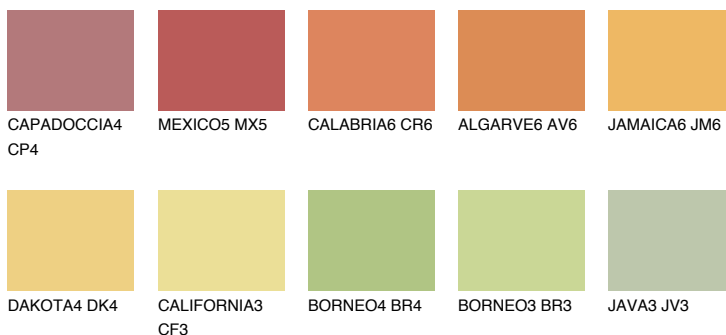

**GOBI6 GB6**61% **TSR** 64%

Ngjyrat që përputhen

NGJYRAT

Intenzive

Për më shumë informata për materialet dekorative dhe ngjyrat shkoni tek

webfaqja

www.ceresit.al

*Ngjyrat e paraqitura u referohen materialeve dekorative dhe ngjyrave të ofruara nga Ceresit. Për shkak të përdorimit të teknikave digjitale, ekziston mundësia që ngjyrat e paraqitura nuk i përfaqësojnë ato origjinale, kështu që nuk mund të konsiderohen si paraqitje të besueshme të ngjyrave. Ju rekomandojmë të kontrolloni mostrat autentike të ngjyrave.