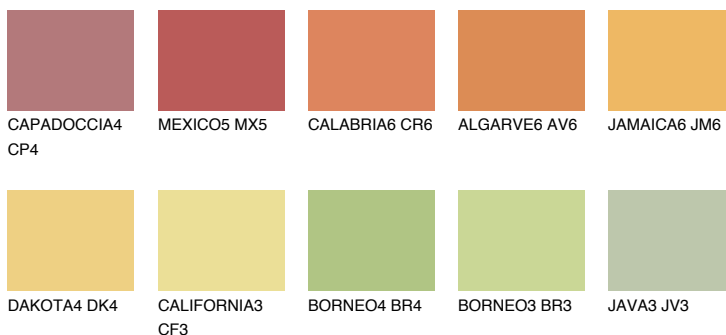

**GOBI6 GB6**61% **TSR** 64%**Ngjyrat që përputhen****NGJYRAT****Intenzive**

Për më shumë informata për materialet dekorative dhe ngjyrat shkoni tek

webfaqja

[www.ceresit.al](http://www.ceresit.al)

\*Ngjyrat e paraqitura u referohen materialeve dekorative dhe ngjyrave të ofruara nga Ceresit. Për shkak të përdorimit të teknikave digjitale, ekziston mundësia që ngjyrat e paraqitura nuk i përfaqësojnë ato origjinale, kështu që nuk mund të konsiderohen si paraqitje të besueshme të ngjyrave. Ju rekomandojmë të kontrolloni mostrat autentike të ngjyrave.