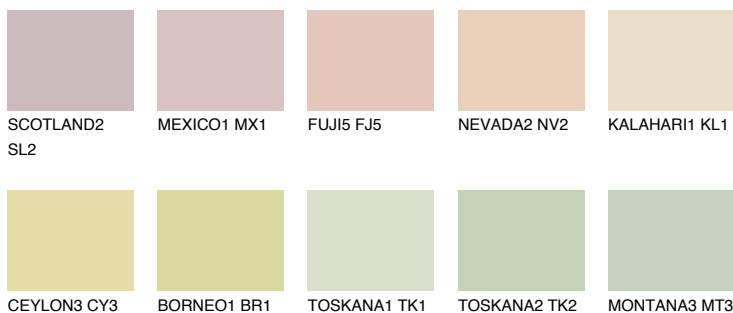

**NAMIB1 NM1**73% **TSR** 70%**Ngjyrat që përputhen****NGJYRAT****Intenzive**

Për më shumë informata për materialet dekorative dhe ngjyrat shkoni tek

webfaqja

www.ceresit.al

*Ngjyrat e paraqitura u referohen materialeve dekorative dhe ngjyrave të ofruara nga Ceresit. Për shkak të përdorimit të teknikave digjitale, ekziston mundësia që ngjyrat e paraqitura nuk i përfaqësojnë ato origjinale, kështu që nuk mund të konsiderohen si paraqitje të besueshme të ngjyrave. Ju rekomandojmë të kontrolloni mostrat autentike të ngjyrave.