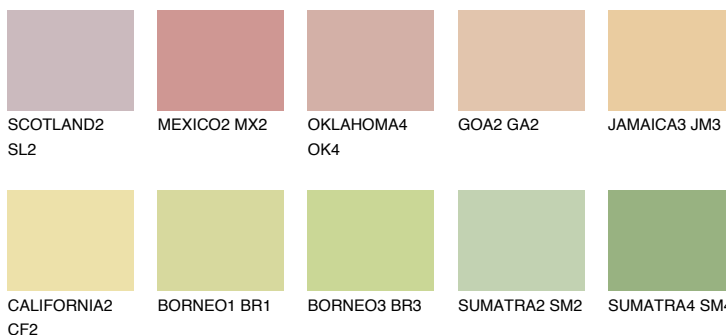

NAMIB2 NM2

70% **TSR** 69%

Ngjyrat që përputhen

NGJYRAT

Intenzive

Për më shumë informata për materialet dekorative dhe ngjyrat shkoni tek

webfaqja

www.ceresit.al