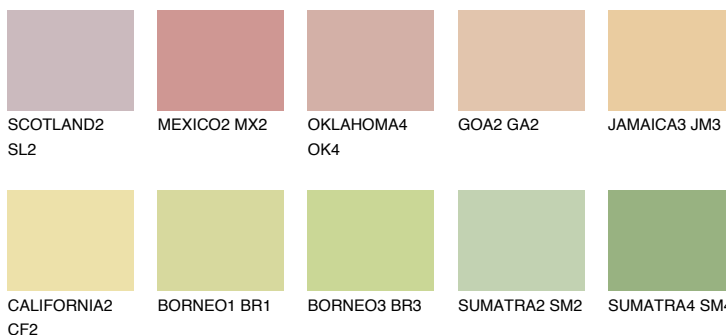

NAMIB2 NM2

70% **TSR** 69%

Ngjyrat që përputhen

NGJYRAT

Intenzive

Për më shumë informata për materialet dekorative dhe ngjyrat shkoni tek

webfaqja

www.ceresit.al

*Ngjyrat e paraqitura u referohen materialeve dekorative dhe ngjyrave të ofruara nga Ceresit. Për shkak të përdorimit të teknikave digjitale, ekziston mundësia që ngjyrat e paraqitura nuk i përfaqësojnë ato origjinale, kështu që nuk mund të konsiderohen si paraqitje të besueshme të ngjyrave. Ju rekomandojmë të kontrolloni mostrat autentike të ngjyrave.