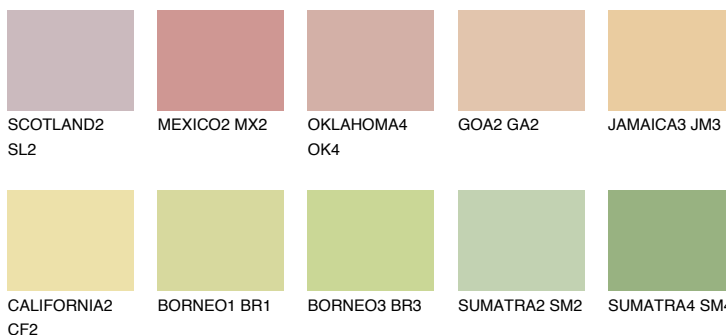

NAMIB2 NM2

 70% **TSR** 69%

Ngjyrat që përputhen

NGJYRAT

Intenzive

Për më shumë informata për materialet dekorative dhe ngjyrat shkoni tek

webfaqja

www.ceresit.al

*Ngjyrat e paraqitura u referohen materialeve dekorative dhe ngjyrave të ofruara nga Ceresit. Për shkak të përdorimit të teknikave digjitale, ekziston mundësia që ngjyrat e paraqitura nuk i përfaqësojnë ato origjinale, kështu që nuk mund të konsiderohen si paraqitje të besueshme të ngjyrave. Ju rekomandojmë të kontrolloni mostrat autentike të ngjyrave.