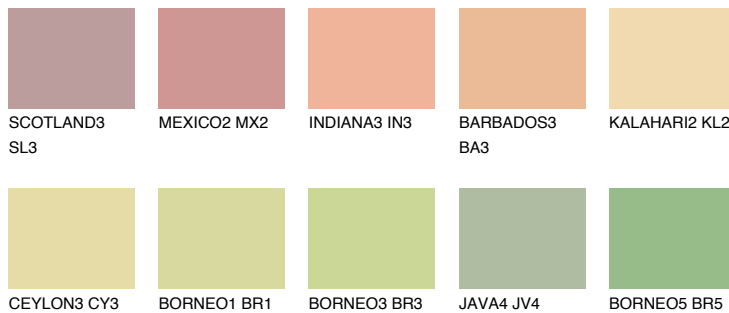

**NAMIB3 NM3**67% **TSR** 67%**Ngjyrat që përputhen****NGJYRAT****Intenzive**

Për më shumë informata për materialet dekorative dhe ngjyrat shkoni tek

webfaqja

www.ceresit.al

*Ngjyrat e paraqitura u referohen materialeve dekorative dhe ngjyrave të ofruara nga Ceresit. Për shkak të përdorimit të teknikave digjitale, ekziston mundësia që ngjyrat e paraqitura nuk i përfaqësojnë ato origjinale, kështu që nuk mund të konsiderohen si paraqitje të besueshme të ngjyrave. Ju rekomandojmë të kontrolloni mostrat autentike të ngjyrave.