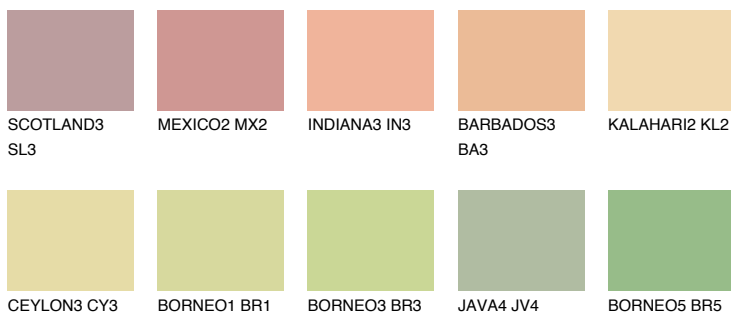

**NAMIB3 NM3**67% **TSR** 67%**Ngjyrat që përputhen****NGJYRAT****Intenzive**

Për më shumë informata për materialet dekorative dhe ngjyrat shkoni tek

webfaqja

www.ceresit.al

*Ngjyrat e paraqitura u referohen materialeve dekorative dhe ngjyrave të ofruara nga Ceresit. Për shkak të përdorimit të teknikave digjitale, ekziston mundësia që ngjyrat e paraqitura nuk i përfaqësojnë ato origjinale, kështu që nuk mund të konsiderohen si paraqitje të besueshme të ngjyrave. Ju rekomandojmë të kontrolloni mostrat autentike të ngjyrave.