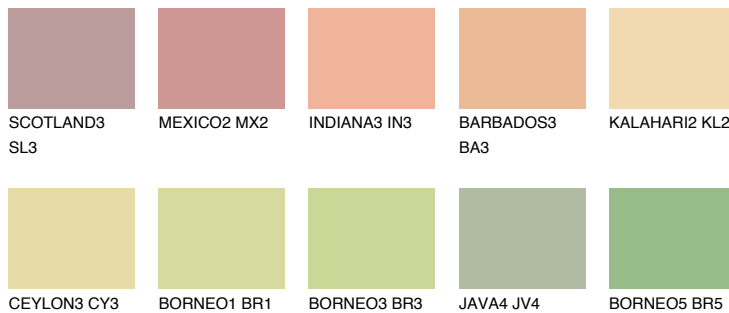

**NAMIB3 NM3**67% **TSR** 67%**Ngjyrat që përputhen****NGJYRAT****Intenzive**

Për më shumë informata për materialet dekorative dhe ngjyrat shkoni tek

webfaqja

[www.ceresit.al](http://www.ceresit.al)

\*Ngjyrat e paraqitura u referohen materialeve dekorative dhe ngjyrave të ofruara nga Ceresit. Për shkak të përdorimit të teknikave digjitale, ekziston mundësia që ngjyrat e paraqitura nuk i përfaqësojnë ato origjinale, kështu që nuk mund të konsiderohen si paraqitje të besueshme të ngjyrave. Ju rekomandojmë të kontrolloni mostrat autentike të ngjyrave.