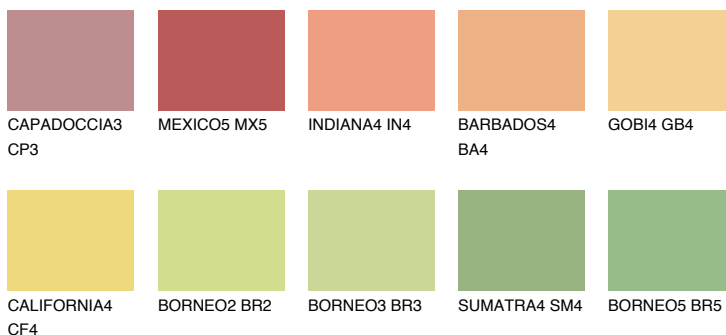

**NAMIB4 NM4**59% **TSR** 64%**Ngjyrat që përputhen****NGJYRAT****Intenzive**

Për më shumë informata për materialet dekorative dhe ngjyrat shkoni tek

webfaqja

www.ceresit.al

*Ngjyrat e paraqitura u referohen materialeve dekorative dhe ngjyrave të ofruara nga Ceresit. Për shkak të përdorimit të teknikave digjitale, ekziston mundësia që ngjyrat e paraqitura nuk i përfaqësojnë ato origjinale, kështu që nuk mund të konsiderohen si paraqitje të besueshme të ngjyrave. Ju rekomandojmë të kontrolloni mostrat autentike të ngjyrave.