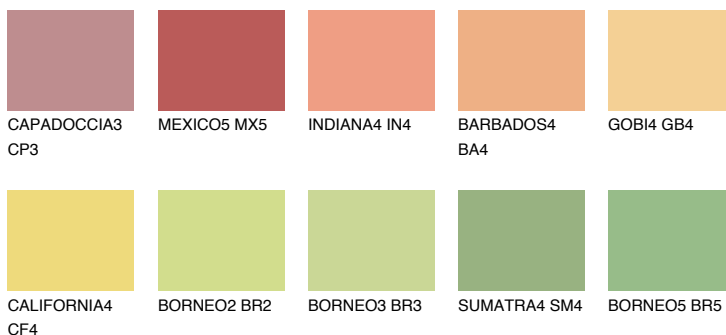

**NAMIB4 NM4**59% **TSR** 64%**Ngjyrat që përputhen****NGJYRAT****Intenzive**

Për më shumë informata për materialet dekorative dhe ngjyrat shkoni tek

webfaqja

[www.ceresit.al](http://www.ceresit.al)

\*Ngjyrat e paraqitura u referohen materialeve dekorative dhe ngjyrave të ofruara nga Ceresit. Për shkak të përdorimit të teknikave digjitale, ekziston mundësia që ngjyrat e paraqitura nuk i përfaqësojnë ato origjinale, kështu që nuk mund të konsiderohen si paraqitje të besueshme të ngjyrave. Ju rekomandojmë të kontrolloni mostrat autentike të ngjyrave.