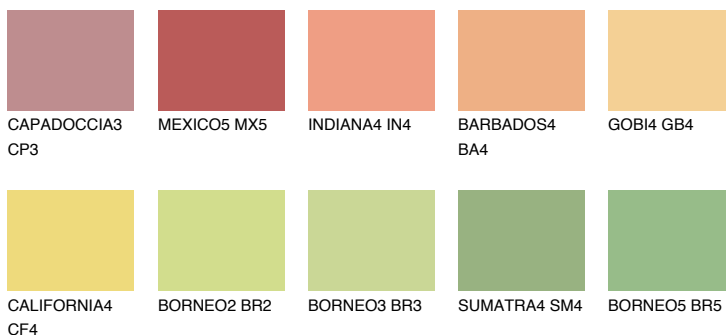

NAMIB4 NM4

59% **TSR** 64%

Ngjyrat që përputhen

NGJYRAT

Intenzive

Për më shumë informata për materialet dekorative dhe ngjyrat shkoni tek

webfaqja

www.ceresit.al