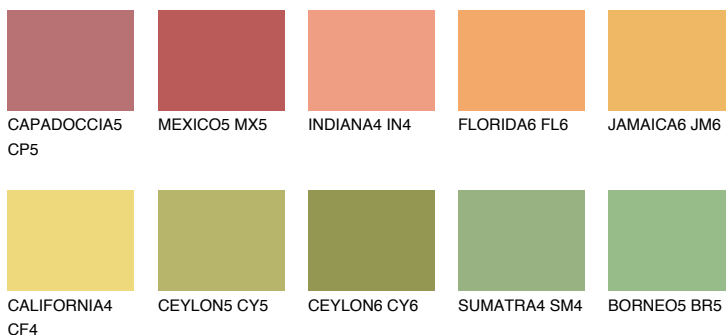

**NAMIB5 NM5**58% **TSR** 60%**Ngjyrat që përputhen****NGJYRAT****Intenzive**

Për më shumë informata për materialet dekorative dhe ngjyrat shkoni tek

webfaqja

www.ceresit.al

*Ngjyrat e paraqitura u referohen materialeve dekorative dhe ngjyrave të ofruara nga Ceresit. Për shkak të përdorimit të teknikave digjitale, ekziston mundësia që ngjyrat e paraqitura nuk i përfaqësojnë ato origjinale, kështu që nuk mund të konsiderohen si paraqitje të besueshme të ngjyrave. Ju rekomandojmë të kontrolloni mostrat autentike të ngjyrave.