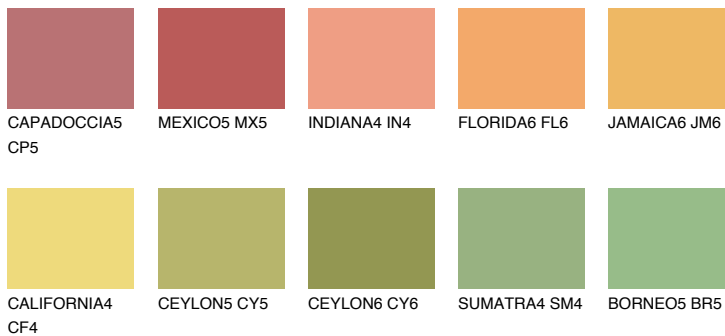

**NAMIB5 NM5**58% **TSR** 60%**Ngjyrat që përputhen****NGJYRAT****Intenzive**

Për më shumë informata për materialet dekorative dhe ngjyrat shkoni tek

webfaqja

[www.ceresit.al](http://www.ceresit.al)

\*Ngjyrat e paraqitura u referohen materialeve dekorative dhe ngjyrave të ofruara nga Ceresit. Për shkak të përdorimit të teknikave digjitale, ekziston mundësia që ngjyrat e paraqitura nuk i përfaqësojnë ato origjinale, kështu që nuk mund të konsiderohen si paraqitje të besueshme të ngjyrave. Ju rekomandojmë të kontrolloni mostrat autentike të ngjyrave.