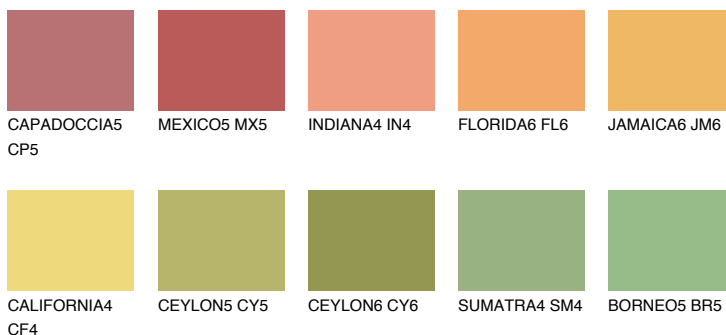

**NAMIB5 NM5**58% **TSR** 60%**Ngjyrat që përputhen****NGJYRAT****Intenzive**

Për më shumë informata për materialet dekorative dhe ngjyrat shkoni tek

webfaqja

[www.ceresit.al](http://www.ceresit.al)

\*Ngjyrat e paraqitura u referohen materialeve dekorative dhe ngjyrave të ofruara nga Ceresit. Për shkak të përdorimit të teknikave digjitale, ekziston mundësia që ngjyrat e paraqitura nuk i përfaqësojnë ato origjinale, kështu që nuk mund të konsiderohen si paraqitje të besueshme të ngjyrave. Ju rekomandojmë të kontrolloni mostrat autentike të ngjyrave.