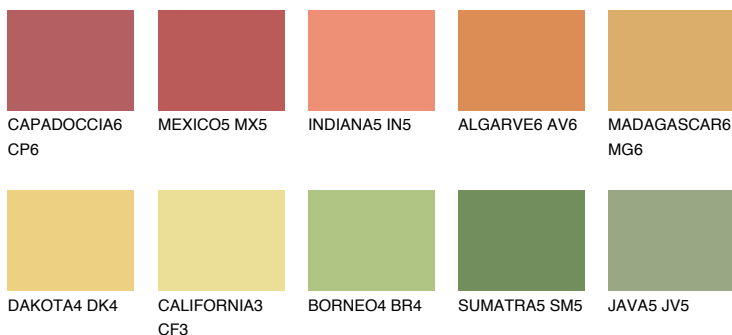

**NAMIB6 NM6**47% **TSR** 57%**Ngjyrat që përputhen****NGJYRAT****Intenzive**

Për më shumë informata për materialet dekorative dhe ngjyrat shkoni tek

webfaqja

www.ceresit.al

*Ngjyrat e paraqitura u referohen materialeve dekorative dhe ngjyrave të ofruara nga Ceresit. Për shkak të përdorimit të teknikave digjitale, ekziston mundësia që ngjyrat e paraqitura nuk i përfaqësojnë ato origjinale, kështu që nuk mund të konsiderohen si paraqitje të besueshme të ngjyrave. Ju rekomandojmë të kontrolloni mostrat autentike të ngjyrave.