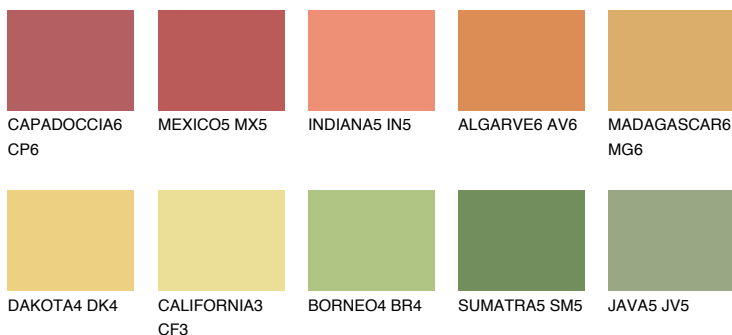

NAMIB6 NM6

47% **TSR** 57%

Ngjyrat që përputhen

NGJYRAT

Intenzive

Për më shumë informata për materialet dekorative dhe ngjyrat shkoni tek

webfaqja

www.ceresit.al

*Ngjyrat e paraqitura u referohen materialeve dekorative dhe ngjyrave të ofruara nga Ceresit. Për shkak të përdorimit të teknikave digjitale, ekziston mundësia që ngjyrat e paraqitura nuk i përfaqësojnë ato origjinale, kështu që nuk mund të konsiderohen si paraqitje të besueshme të ngjyrave. Ju rekomandojmë të kontrolloni mostrat autentike të ngjyrave.