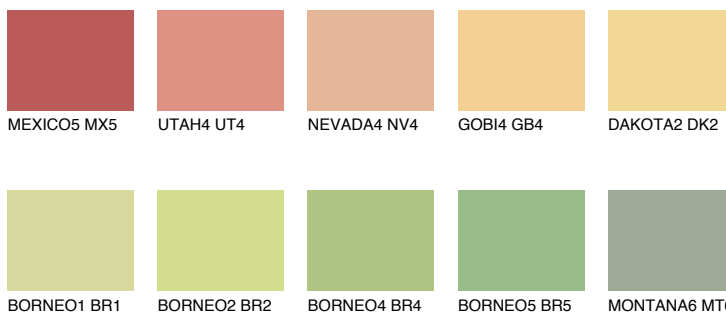

**DAKOTA1 DK1**72% **TSR** 67%**Ngjyrat që përputhen****NGJYRAT****Intenzive**

Për më shumë informata për materialet dekorative dhe ngjyrat shkoni tek

webfaqja

[www.ceresit.al](http://www.ceresit.al)

\*Ngjyrat e paraqitura u referohen materialeve dekorative dhe ngjyrave të ofruara nga Ceresit. Për shkak të përdorimit të teknikave digjitale, ekziston mundësia që ngjyrat e paraqitura nuk i përfaqësojnë ato origjinale, kështu që nuk mund të konsiderohen si paraqitje të besueshme të ngjyrave. Ju rekomandojmë të kontrolloni mostrat autentike të ngjyrave.