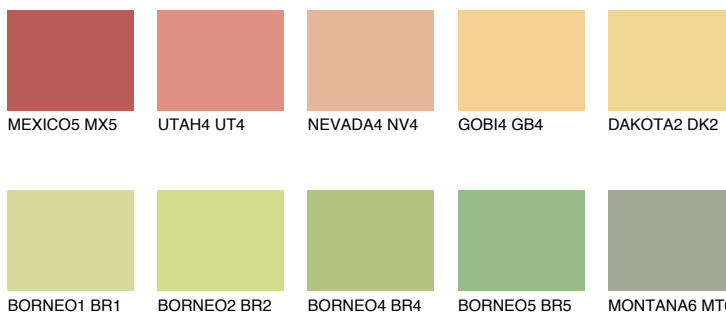

**DAKOTA1 DK1**72% **TSR** 67%**Ngjyrat që përputhen****NGJYRAT****Intenzive**

Për më shumë informata për materialet dekorative dhe ngjyrat shkoni tek

webfaqja

www.ceresit.al

*Ngjyrat e paraqitura u referohen materialeve dekorative dhe ngjyrave të ofruara nga Ceresit. Për shkak të përdorimit të teknikave digjitale, ekziston mundësia që ngjyrat e paraqitura nuk i përfaqësojnë ato origjinale, kështu që nuk mund të konsiderohen si paraqitje të besueshme të ngjyrave. Ju rekomandojmë të kontrolloni mostrat autentike të ngjyrave.