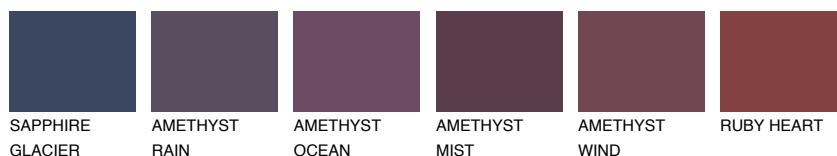

**OCEANIA2 OC2**60% **TSR** 62%**Ngjyrat që përputhen****NGJYRAT****Intenzive**

Për më shumë informata për materialet dekorative dhe ngjyrat shkoni tek

webfaqja

www.ceresit.al

*Ngjyrat e paraqitura u referohen materialeve dekorative dhe ngjyrave të ofruara nga Ceresit. Për shkak të përdorimit të teknikave digjitale, ekziston mundësia që ngjyrat e paraqitura nuk i përfaqësojnë ato origjinale, kështu që nuk mund të konsiderohen si paraqitje të besueshme të ngjyrave. Ju rekomandojmë të kontrolloni mostrat autentike të ngjyrave.