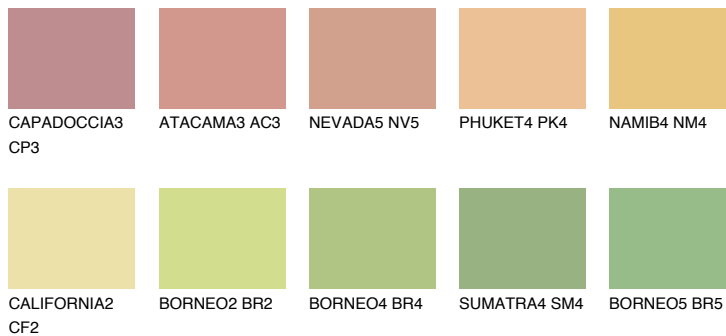

## DAKOTA2 DK2

69% **TSR** 65%

### Ngjyrat që përputhen

#### Intenzive

Për më shumë informata për materialet dekorative dhe ngjyrat shkoni tek

webfaqja

[www.ceresit.al](http://www.ceresit.al)

\*Ngjyrat e paraqitura u referohen materialeve dekorative dhe ngjyrave të ofruara nga Ceresit. Për shkak të përdorimit të teknikave digjitale, ekziston mundësia që ngjyrat e paraqitura nuk i përfaqësojnë ato origjinale, kështu që nuk mund të konsiderohen si paraqitje të besueshme të ngjyrave. Ju rekomandojmë të kontrolloni mostrat autentike të ngjyrave.