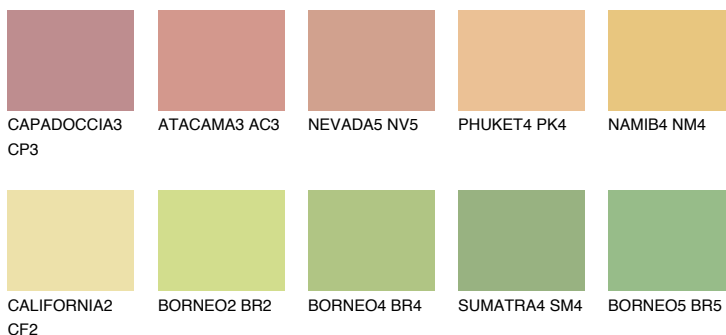

**DAKOTA2 DK2**69% **TSR** 65%**Ngjyrat që përputhen****NGJYRAT****Intenzive**

Për më shumë informata për materialet dekorative dhe ngjyrat shkoni tek

webfaqja

[www.ceresit.al](http://www.ceresit.al)

\*Ngjyrat e paraqitura u referohen materialeve dekorative dhe ngjyrave të ofruara nga Ceresit. Për shkak të përdorimit të teknikave digjitale, ekziston mundësia që ngjyrat e paraqitura nuk i përfaqësojnë ato origjinale, kështu që nuk mund të konsiderohen si paraqitje të besueshme të ngjyrave. Ju rekomandojmë të kontrolloni mostrat autentike të ngjyrave.