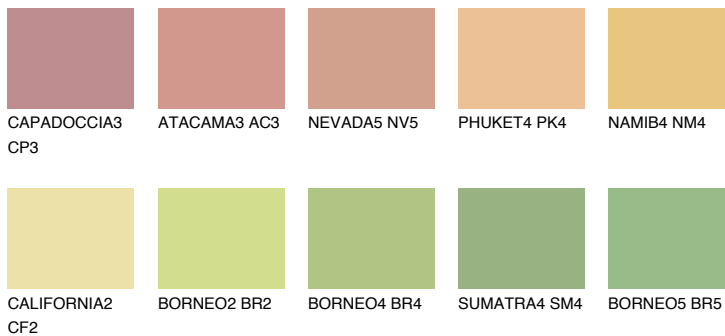


**DAKOTA2 DK2**69% **TSR** 65%**Ngjyrat që përputhen****NGJYRAT****Intenzive**

Për më shumë informata për materialet dekorative dhe ngjyrat shkoni tek

webfaqja

www.ceresit.al

*Ngjyrat e paraqitura u referohen materialeve dekorative dhe ngjyrave të ofruara nga Ceresit. Për shkak të përdorimit të teknikave digjitale, ekziston mundësia që ngjyrat e paraqitura nuk i përfaqësojnë ato origjinale, kështu që nuk mund të konsiderohen si paraqitje të besueshme të ngjyrave. Ju rekomandojmë të kontrolloni mostrat autentike të ngjyrave.