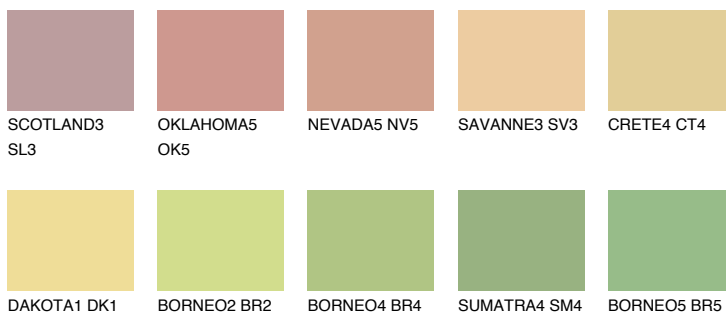

DAKOTA3 DK3

71% **TSR** 68%

Ngjyrat që përputhen

NGJYRAT

Intenzive

Për më shumë informata për materialet dekorative dhe ngjyrat shkoni tek

webfaqja

www.ceresit.al