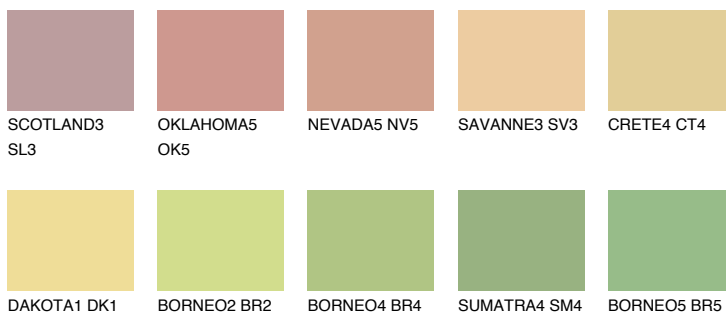

**DAKOTA3 DK3**71% **TSR** 68%**Ngjyrat që përputhen****NGJYRAT****Intenzive**

Për më shumë informata për materialet dekorative dhe ngjyrat shkoni tek

webfaqja

[www.ceresit.al](http://www.ceresit.al)

\*Ngjyrat e paraqitura u referohen materialeve dekorative dhe ngjyrave të ofruara nga Ceresit. Për shkak të përdorimit të teknikave digjitale, ekziston mundësia që ngjyrat e paraqitura nuk i përfaqësojnë ato origjinale, kështu që nuk mund të konsiderohen si paraqitje të besueshme të ngjyrave. Ju rekomandojmë të kontrolloni mostrat autentike të ngjyrave.