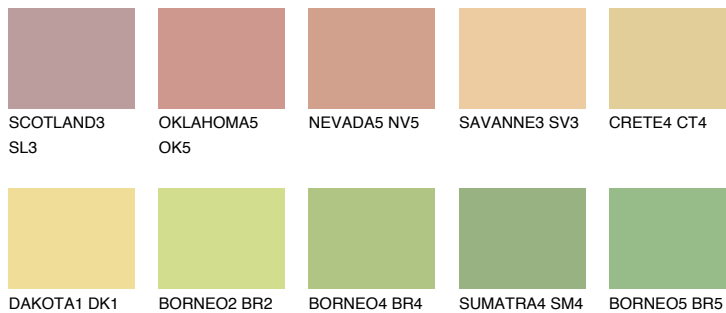


**DAKOTA3 DK3**71% **TSR** 68%**Ngjyrat që përputhen****NGJYRAT****Intenzive**

Për më shumë informata për materialet dekorative dhe ngjyrat shkoni tek

webfaqja

www.ceresit.al

*Ngjyrat e paraqitura u referohen materialeve dekorative dhe ngjyrave të ofruara nga Ceresit. Për shkak të përdorimit të teknikave digjitale, ekziston mundësia që ngjyrat e paraqitura nuk i përfaqësojnë ato origjinale, kështu që nuk mund të konsiderohen si paraqitje të besueshme të ngjyrave. Ju rekomandojmë të kontrolloni mostrat autentike të ngjyrave.