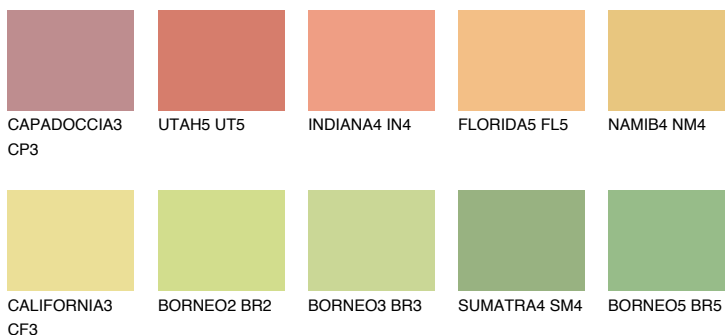

DAKOTA4 DK4

65% **TSR** 60%

Ngjyrat që përputhen

NGJYRAT

Intenzive

Për më shumë informata për materialet dekorative dhe ngjyrat shkoni tek

webfaqja

www.ceresit.al

*Ngjyrat e paraqitura u referohen materialeve dekorative dhe ngjyrave të ofruara nga Ceresit. Për shkak të përdorimit të teknikave digjitale, ekziston mundësia që ngjyrat e paraqitura nuk i përfaqësojnë ato origjinale, kështu që nuk mund të konsiderohen si paraqitje të besueshme të ngjyrave. Ju rekomandojmë të kontrolloni mostrat autentike të ngjyrave.