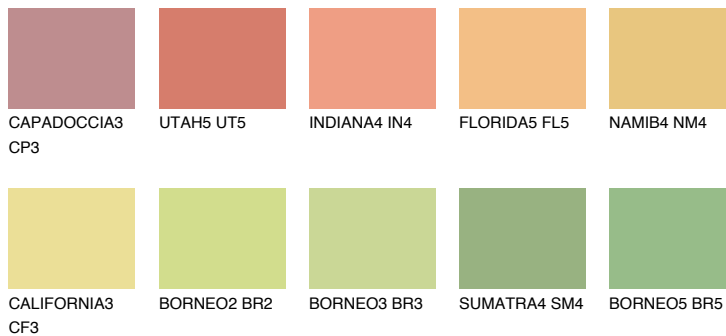

**DAKOTA4 DK4**65% **TSR** 60%**Ngjyrat që përputhen****NGJYRAT****Intenzive**

Për më shumë informata për materialet dekorative dhe ngjyrat shkoni tek

webfaqja

www.ceresit.al

*Ngjyrat e paraqitura u referohen materialeve dekorative dhe ngjyrave të ofruara nga Ceresit. Për shkak të përdorimit të teknikave digjitale, ekziston mundësia që ngjyrat e paraqitura nuk i përfaqësojnë ato origjinale, kështu që nuk mund të konsiderohen si paraqitje të besueshme të ngjyrave. Ju rekomandojmë të kontrolloni mostrat autentike të ngjyrave.