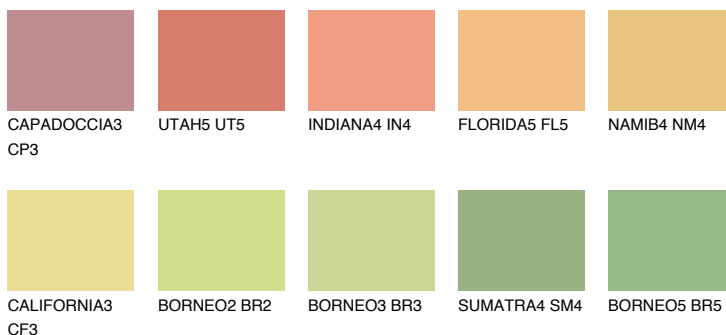

**DAKOTA4 DK4**65% **TSR** 60%**Ngjyrat që përputhen****NGJYRAT****Intenzive**

Për më shumë informata për materialet dekorative dhe ngjyrat shkoni tek

webfaqja

[www.ceresit.al](http://www.ceresit.al)

\*Ngjyrat e paraqitura u referohen materialeve dekorative dhe ngjyrave të ofruara nga Ceresit. Për shkak të përdorimit të teknikave digjitale, ekziston mundësia që ngjyrat e paraqitura nuk i përfaqësojnë ato origjinale, kështu që nuk mund të konsiderohen si paraqitje të besueshme të ngjyrave. Ju rekomandojmë të kontrolloni mostrat autentike të ngjyrave.