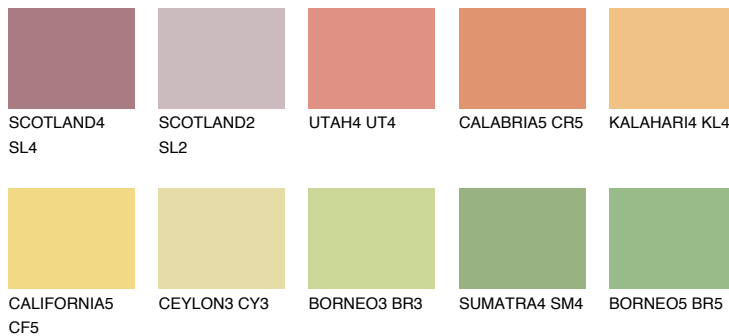

**DAKOTA5 DK5**57% **TSR** 60%**Ngjyrat që përputhen****NGJYRAT****Intenzive**

Për më shumë informata për materialet dekorative dhe ngjyrat shkoni tek

webfaqja

www.ceresit.al

*Ngjyrat e paraqitura u referohen materialeve dekorative dhe ngjyrave të ofruara nga Ceresit. Për shkak të përdorimit të teknikave digjitale, ekziston mundësia që ngjyrat e paraqitura nuk i përfaqësojnë ato origjinale, kështu që nuk mund të konsiderohen si paraqitje të besueshme të ngjyrave. Ju rekomandojmë të kontrolloni mostrat autentike të ngjyrave.