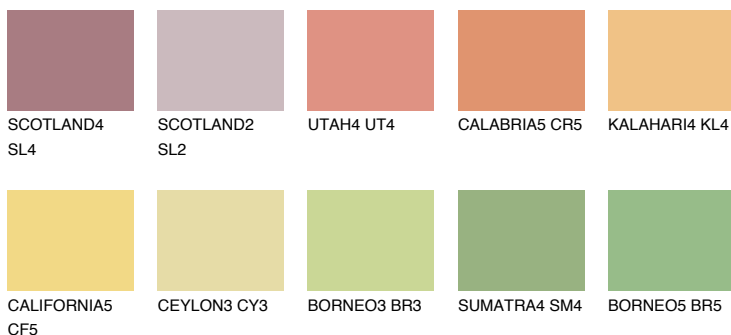

**DAKOTA5 DK5**57% **TSR** 60%**Ngjyrat që përputhen****NGJYRAT****Intenzive**

Për më shumë informata për materialet dekorative dhe ngjyrat shkoni tek

webfaqja

[www.ceresit.al](http://www.ceresit.al)

\*Ngjyrat e paraqitura u referohen materialeve dekorative dhe ngjyrave të ofruara nga Ceresit. Për shkak të përdorimit të teknikave digjitale, ekziston mundësia që ngjyrat e paraqitura nuk i përfaqësojnë ato origjinale, kështu që nuk mund të konsiderohen si paraqitje të besueshme të ngjyrave. Ju rekomandojmë të kontrolloni mostrat autentike të ngjyrave.