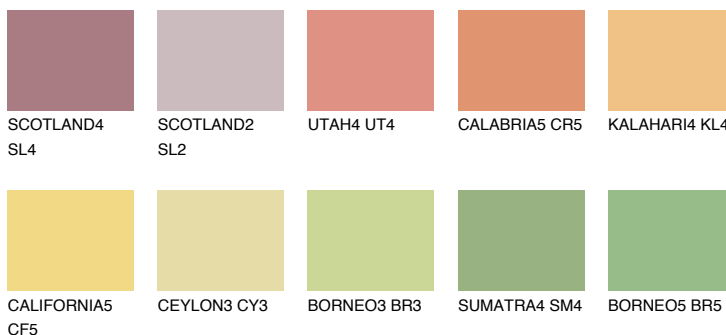

DAKOTA5 DK5

57% **TSR** 60%

Ngjyrat që përputhen

NGJYRAT

Intenzive

Për më shumë informata për materialet dekorative dhe ngjyrat shkoni tek

webfaqja

www.ceresit.al