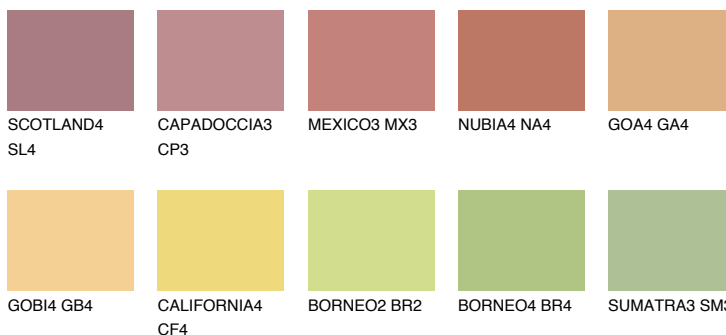

**DAKOTA6 DK6**48% **TSR** 50%**Ngjyrat që përputhen****NGJYRAT****Intenzive**

Për më shumë informata për materialet dekorative dhe ngjyrat shkoni tek

webfaqja

www.ceresit.al

*Ngjyrat e paraqitura u referohen materialeve dekorative dhe ngjyrave të ofruara nga Ceresit. Për shkak të përdorimit të teknikave digjitale, ekziston mundësia që ngjyrat e paraqitura nuk i përfaqësojnë ato origjinale, kështu që nuk mund të konsiderohen si paraqitje të besueshme të ngjyrave. Ju rekomandojmë të kontrolloni mostrat autentike të ngjyrave.