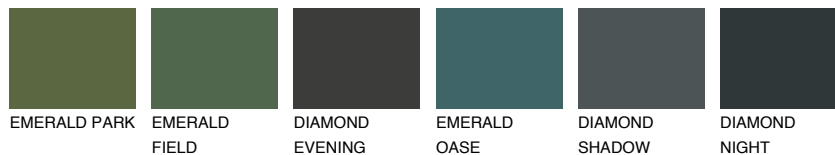

CRETE1 CT1

79% **TSR** 73%

Ngjyrat që përputhen

NGJYRAT

Intenzive

Për më shumë informata për materialet dekorative dhe ngjyrat shkoni tek

webfaqja

www.ceresit.al