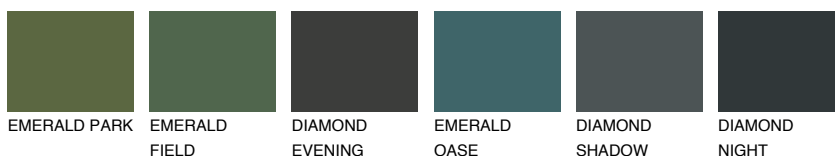

**CRETE1 CT1**79% **TSR** 73%**Ngjyrat që përputhen****NGJYRAT****Intenzive**

Për më shumë informata për materialet dekorative dhe ngjyrat shkoni tek

webfaqja

www.ceresit.al

*Ngjyrat e paraqitura u referohen materialeve dekorative dhe ngjyrave të ofruara nga Ceresit. Për shkak të përdorimit të teknikave digjitale, ekziston mundësia që ngjyrat e paraqitura nuk i përfaqësojnë ato origjinale, kështu që nuk mund të konsiderohen si paraqitje të besueshme të ngjyrave. Ju rekomandojmë të kontrolloni mostrat autentike të ngjyrave.