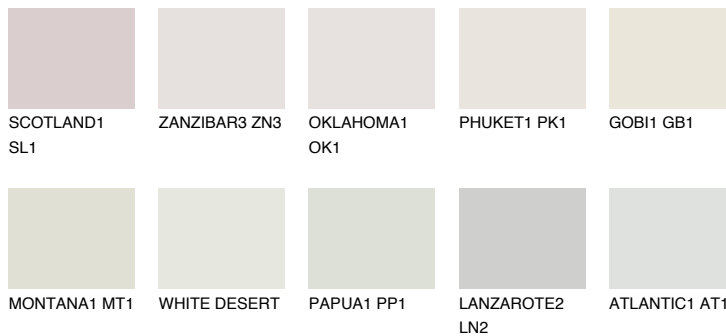

CRETE1 CT1

79% **TSR** 73%

Ngjyrat që përputhen

NGJYRAT

Intenzive

Për më shumë informata për materialet dekorative dhe ngjyrat shkoni tek

webfaqja

www.ceresit.al