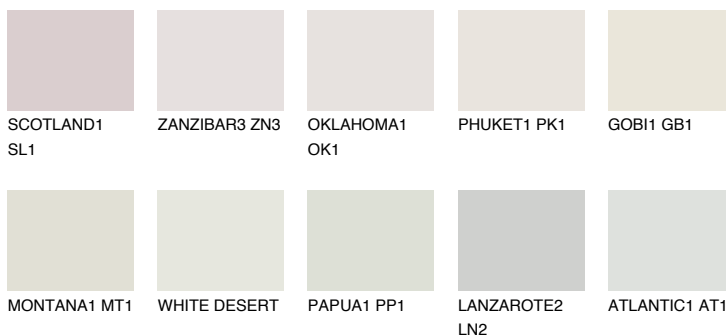

**CRETE1 CT1**79% **TSR** 73%**Ngjyrat që përputhen****NGJYRAT****Intenzive**

Për më shumë informata për materialet dekorative dhe ngjyrat shkoni tek

webfaqja

www.ceresit.al

*Ngjyrat e paraqitura u referohen materialeve dekorative dhe ngjyrave të ofruara nga Ceresit. Për shkak të përdorimit të teknikave digjitale, ekziston mundësia që ngjyrat e paraqitura nuk i përfaqësojnë ato origjinale, kështu që nuk mund të konsiderohen si paraqitje të besueshme të ngjyrave. Ju rekomandojmë të kontrolloni mostrat autentike të ngjyrave.