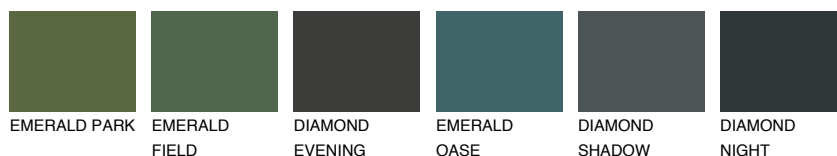

**CRETE1 CT1**79% **TSR** 73%**Ngjyrat që përputhen****NGJYRAT****Intenzive**

Për më shumë informata për materialet dekorative dhe ngjyrat shkoni tek

webfaqja

[www.ceresit.al](http://www.ceresit.al)

\*Ngjyrat e paraqitura u referohen materialeve dekorative dhe ngjyrave të ofruara nga Ceresit. Për shkak të përdorimit të teknikave digjitale, ekziston mundësia që ngjyrat e paraqitura nuk i përfaqësojnë ato origjinale, kështu që nuk mund të konsiderohen si paraqitje të besueshme të ngjyrave. Ju rekomandojmë të kontrolloni mostrat autentike të ngjyrave.