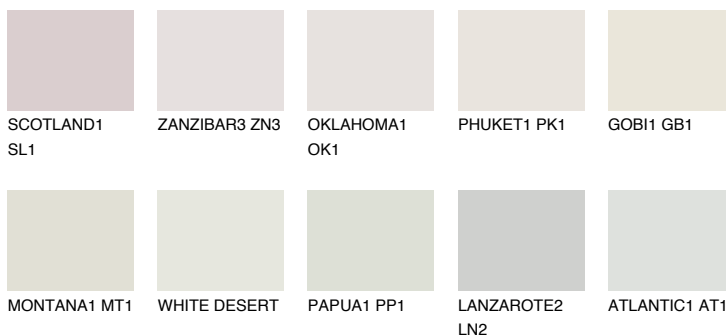

CRETE1 CT1

79% **TSR** 73%

Ngjyrat që përputhen

NGJYRAT

Intenzive

Për më shumë informata për materialet dekorative dhe ngjyrat shkoni tek

webfaqja

www.ceresit.al