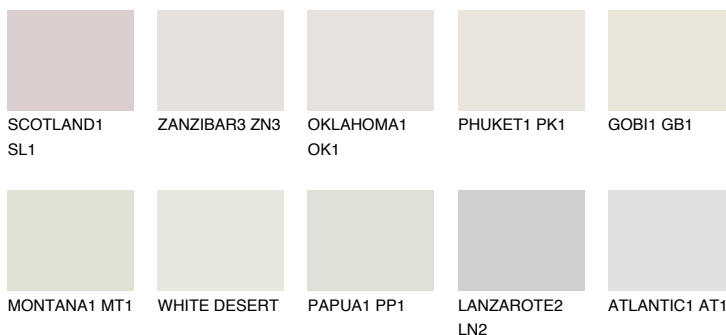

**CRETE1 CT1**79% **TSR** 73%**Ngjyrat që përputhen****NGJYRAT****Intenzive**

Për më shumë informata për materialet dekorative dhe ngjyrat shkoni tek

webfaqja

[www.ceresit.al](http://www.ceresit.al)

\*Ngjyrat e paraqitura u referohen materialeve dekorative dhe ngjyrave të ofruara nga Ceresit. Për shkak të përdorimit të teknikave digjitale, ekziston mundësia që ngjyrat e paraqitura nuk i përfaqësojnë ato origjinale, kështu që nuk mund të konsiderohen si paraqitje të besueshme të ngjyrave. Ju rekomandojmë të kontrolloni mostrat autentike të ngjyrave.