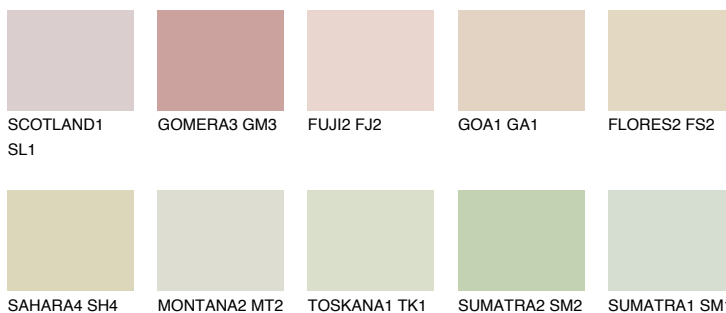

Ngjyrat që përputhen

NGJYRAT