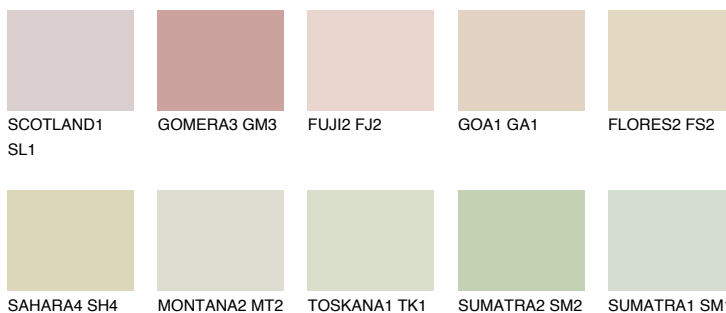


**CRETE2 CT2**74% **TSR** 70%**Ngjyrat që përputhen****NGJYRAT****Intenzive**

Për më shumë informata për materialet dekorative dhe ngjyrat shkoni tek

webfaqja

www.ceresit.al

*Ngjyrat e paraqitura u referohen materialeve dekorative dhe ngjyrave të ofruara nga Ceresit. Për shkak të përdorimit të teknikave digjitale, ekziston mundësia që ngjyrat e paraqitura nuk i përfaqësojnë ato origjinale, kështu që nuk mund të konsiderohen si paraqitje të besueshme të ngjyrave. Ju rekomandojmë të kontrolloni mostrat autentike të ngjyrave.