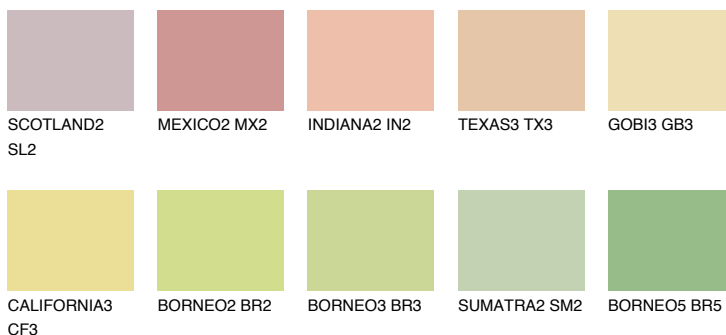

**CRETE3 CT3**70% **TSR** 67%**Ngjyrat që përputhen****NGJYRAT****Intenzive**

Për më shumë informata për materialet dekorative dhe ngjyrat shkoni tek

webfaqja

www.ceresit.al

*Ngjyrat e paraqitura u referohen materialeve dekorative dhe ngjyrave të ofruara nga Ceresit. Për shkak të përdorimit të teknikave digjitale, ekziston mundësia që ngjyrat e paraqitura nuk i përfaqësojnë ato origjinale, kështu që nuk mund të konsiderohen si paraqitje të besueshme të ngjyrave. Ju rekomandojmë të kontrolloni mostrat autentike të ngjyrave.