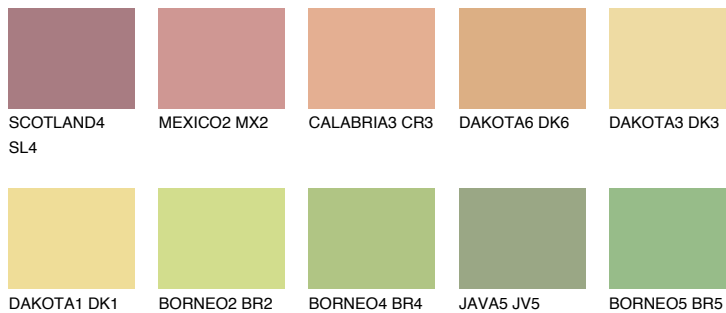

**CRETE4 CT4**63% **TSR** 59%**Ngjyrat që përputhen****NGJYRAT****Intenzive**

Për më shumë informata për materialet dekorative dhe ngjyrat shkoni tek

webfaqja

[www.ceresit.al](http://www.ceresit.al)

\*Ngjyrat e paraqitura u referohen materialeve dekorative dhe ngjyrave të ofruara nga Ceresit. Për shkak të përdorimit të teknikave digjitale, ekziston mundësia që ngjyrat e paraqitura nuk i përfaqësojnë ato origjinale, kështu që nuk mund të konsiderohen si paraqitje të besueshme të ngjyrave. Ju rekomandojmë të kontrolloni mostrat autentike të ngjyrave.