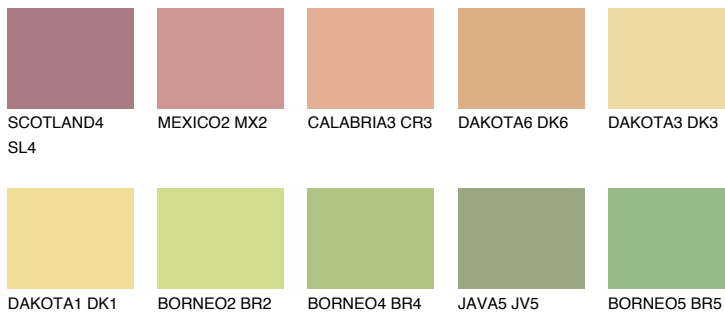

**CRETE4 CT4**63% **TSR** 59%**Ngjyrat që përputhen****NGJYRAT****Intenzive**

Për më shumë informata për materialet dekorative dhe ngjyrat shkoni tek

webfaqja

www.ceresit.al

*Ngjyrat e paraqitura u referohen materialeve dekorative dhe ngjyrave të ofruara nga Ceresit. Për shkak të përdorimit të teknikave digjitale, ekziston mundësia që ngjyrat e paraqitura nuk i përfaqësojnë ato origjinale, kështu që nuk mund të konsiderohen si paraqitje të besueshme të ngjyrave. Ju rekomandojmë të kontrolloni mostrat autentike të ngjyrave.