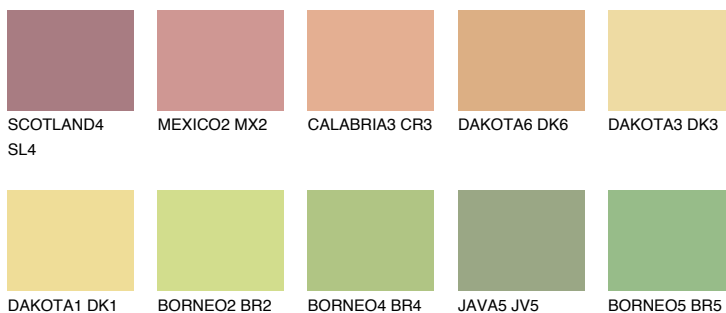

**CRETE4 CT4**63% **TSR** 59%**Ngjyrat që përputhen****NGJYRAT****Intenzive**

Për më shumë informata për materialet dekorative dhe ngjyrat shkoni tek

webfaqja

[www.ceresit.al](http://www.ceresit.al)

\*Ngjyrat e paraqitura u referohen materialeve dekorative dhe ngjyrave të ofruara nga Ceresit. Për shkak të përdorimit të teknikave digjitale, ekziston mundësia që ngjyrat e paraqitura nuk i përfaqësojnë ato origjinale, kështu që nuk mund të konsiderohen si paraqitje të besueshme të ngjyrave. Ju rekomandojmë të kontrolloni mostrat autentike të ngjyrave.