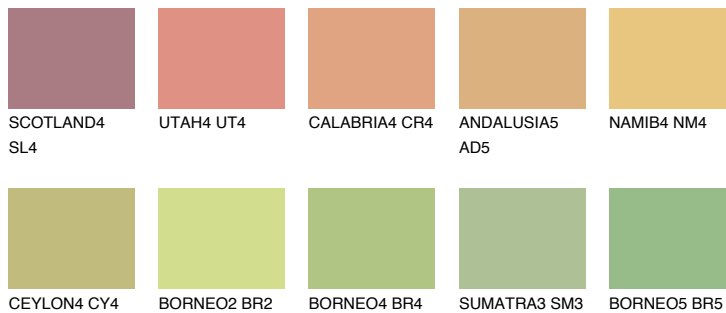

**CRETE5 CT5**59% **TSR** 53%**Ngjyrat që përputhen****NGJYRAT****Intenzive**

Për më shumë informata për materialet dekorative dhe ngjyrat shkoni tek

webfaqja

www.ceresit.al

*Ngjyrat e paraqitura u referohen materialeve dekorative dhe ngjyrave të ofruara nga Ceresit. Për shkak të përdorimit të teknikave digjitale, ekziston mundësia që ngjyrat e paraqitura nuk i përfaqësojnë ato origjinale, kështu që nuk mund të konsiderohen si paraqitje të besueshme të ngjyrave. Ju rekomandojmë të kontrolloni mostrat autentike të ngjyrave.