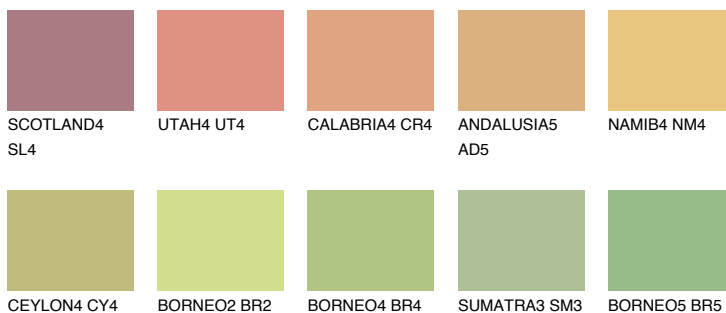

## CRETE5 CT5

59% **TSR** 53%

## Ngjyrat që përputhen