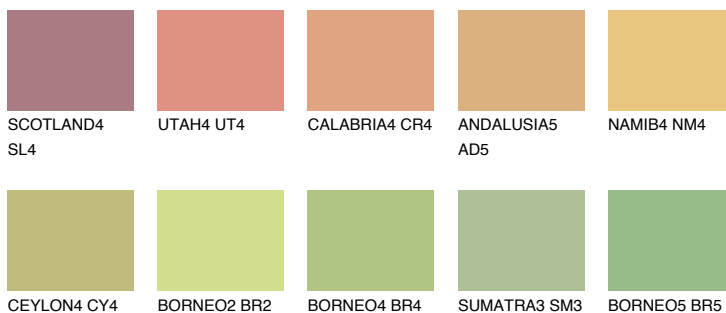

**CRETE5 CT5**59% **TSR** 53%**Ngjyrat që përputhen****NGJYRAT****Intenzive**

Për më shumë informata për materialet dekorative dhe ngjyrat shkoni tek

webfaqja

www.ceresit.al

*Ngjyrat e paraqitura u referohen materialeve dekorative dhe ngjyrave të ofruara nga Ceresit. Për shkak të përdorimit të teknikave digjitale, ekziston mundësia që ngjyrat e paraqitura nuk i përfaqësojnë ato origjinale, kështu që nuk mund të konsiderohen si paraqitje të besueshme të ngjyrave. Ju rekomandojmë të kontrolloni mostrat autentike të ngjyrave.