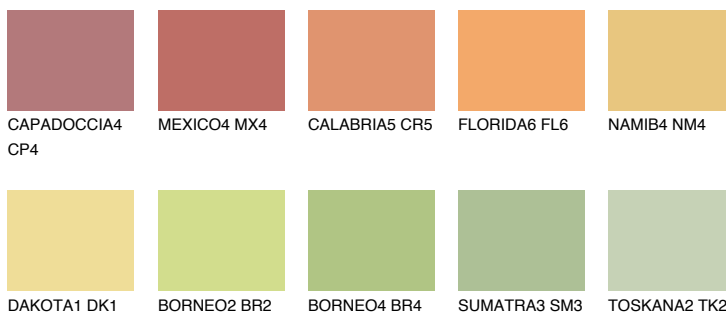

**CRETE6 CT6**53% **TSR** 51%**Ngjyrat që përputhen****NGJYRAT****Intenzive**

Për më shumë informata për materialet dekorative dhe ngjyrat shkoni tek

webfaqja

www.ceresit.al

*Ngjyrat e paraqitura u referohen materialeve dekorative dhe ngjyrave të ofruara nga Ceresit. Për shkak të përdorimit të teknikave digjitale, ekziston mundësia që ngjyrat e paraqitura nuk i përfaqësojnë ato origjinale, kështu që nuk mund të konsiderohen si paraqitje të besueshme të ngjyrave. Ju rekomandojmë të kontrolloni mostrat autentike të ngjyrave.