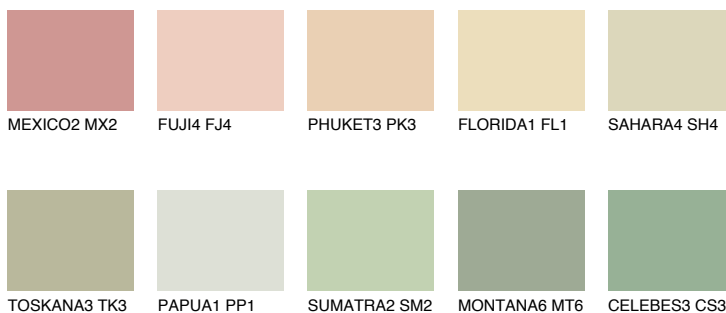


**CALIFORNIA1 CF1**76% **TSR** 70%**Ngjyrat që përputhen****NGJYRAT****Intenzive**

Për më shumë informata për materialet dekorative dhe ngjyrat shkoni tek

webfaqja

[www.ceresit.al](http://www.ceresit.al)

\*Ngjyrat e paraqitura u referohen materialeve dekorative dhe ngjyrave të ofruara nga Ceresit. Për shkak të përdorimit të teknikave digjitale, ekziston mundësia që ngjyrat e paraqitura nuk i përfaqësojnë ato origjinale, kështu që nuk mund të konsiderohen si paraqitje të besueshme të ngjyrave. Ju rekomandojmë të kontrolloni mostrat autentike të ngjyrave.