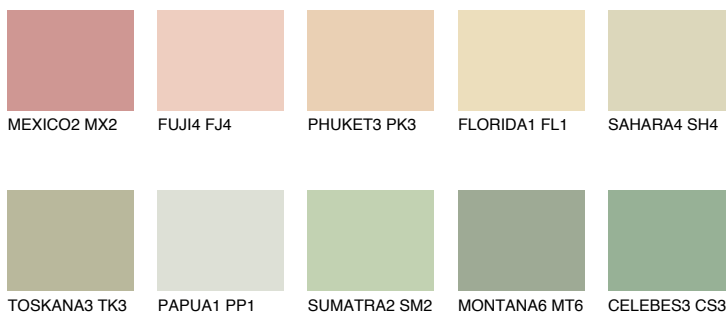


**CALIFORNIA1 CF1**76% **TSR** 70%**Ngjyrat që përputhen****NGJYRAT****Intenzive**

Për më shumë informata për materialet dekorative dhe ngjyrat shkoni tek

webfaqja

www.ceresit.al

*Ngjyrat e paraqitura u referohen materialeve dekorative dhe ngjyrave të ofruara nga Ceresit. Për shkak të përdorimit të teknikave digjitale, ekziston mundësia që ngjyrat e paraqitura nuk i përfaqësojnë ato origjinale, kështu që nuk mund të konsiderohen si paraqitje të besueshme të ngjyrave. Ju rekomandojmë të kontrolloni mostrat autentike të ngjyrave.